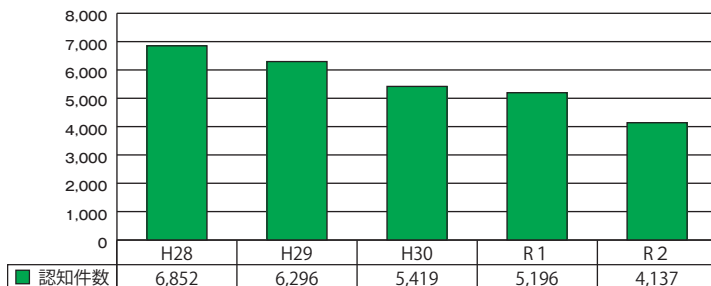

山口県の犯罪情勢(令和2年中)

◆ 刑法犯認知件数の推移

昨年、県内の刑法犯認知件数は4,137件で、前年に比べ20.4%も減少し、数字の上での治安は改善が見られますが、うそ電話詐欺の件数、被害額はともに増加しているほか、子供や女性が被害者となる犯罪も発生しています。

県警察では、今後も、安全・安心なまちづくりに向け各種対策に取り組むこととしています。