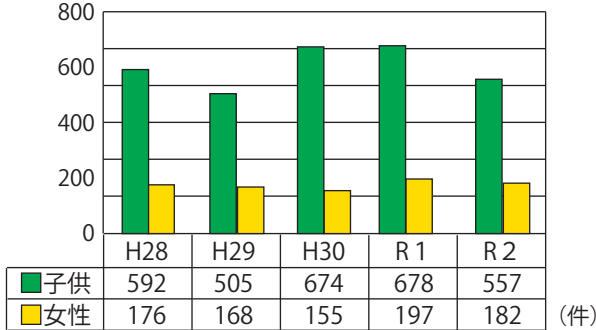

声かけ等事案の認知状況(令和2年中)

～ 下校時間帯や夜間に声かけ・つきまとい事案が多発～

◆ 子供・女性に対する声かけ等事案認知件数

【ながら見守り】にご協力を!

「ながら見守り」とは、地域の方が、ウォーキングや買い物等の日常生活を送りながら、防犯の視点を持って子供の見守りを行うものです。「ながら見守り」にご協力をお願いします。

【子供に対する声かけの特徴】

子供に対する声かけ等事案は557件で、前年に比べ121件減少しています。

子供の下校時間帯の被害が全体の半数を占めています。保護者の方は子供と「いかのおすし(い)か行かない、(か)乗らない、(お)大声をだす、(す)すぐ逃げる、(し)知らせる)」を確認しましょう。

【女性に対する声かけの特徴】

女性に対する声かけ等事案は182件で、前年に比べ15件減少しています。

被害は、夜間に多発していることから、夜道を歩く時は、スマホを操作したり、音楽を聴きながら歩くといった「ながら歩き」をしないなど普段の行動に自ら気を付けることが大切です。