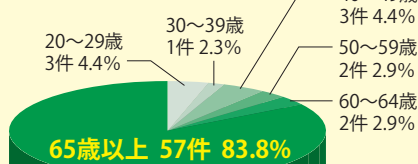

### 無施錠の被害が多い

- ・ 自転車盗 …………… 80.3%
- ・ 侵入盗(住宅対象) …… 67.1%
- ・ 車上ねらい …………… 84.3%

**施錠の徹底!**

## ◆ うそ電話詐欺の認知状況

昨年のうそ電話詐欺被害は、前年に比べ、件数、被害額ともに増加し、特に、昨年12月の1か月間だけで約1億6,000万円の被害を認知するなど、深刻な状況にあります。

県警察では、金融機関をはじめとした関係機関との連携を図りながら、被害防止対策を推進するとともに、県民の皆様に、最新の手口などタイムリーな情報発信を行っていきます。

被害金額(万円)

件数

## 約8割が高齢者被害!!

### 年代別の被害状況