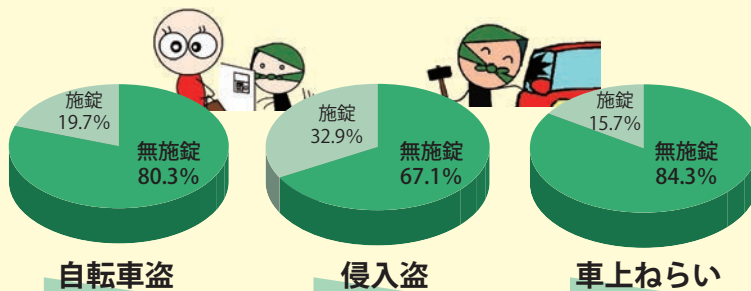

# 山口県の犯罪情勢(令和2年中)

## ◆ 刑法犯認知件数の推移

昨年、県内の刑法犯認知件数は4,137件で、前年に比べ20.4%も減少し、数字の上での治安は改善が見られますが、うそ電話詐欺の件数、被害額はともに増加しているほか、子供や女性が被害者となる犯罪も発生しています。

県警察では、今後も、安全・安心なまちづくりに向け各種対策に取り組むこととしています。

## 令和2年中の窃盗犯の特徴

### 無施錠の被害が多い

- ・ 自転車盗 …………… 80.3%
- ・ 侵入盗(住宅対象) …… 67.1%
- ・ 車上ねらい …………… 84.3%

**施錠の徹底!**