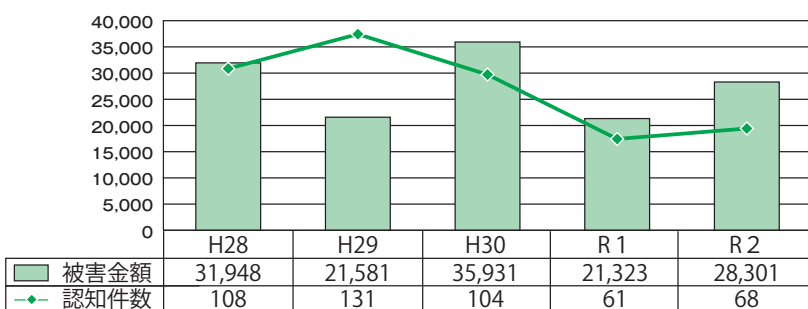

## 令和2年中の窃盗犯の特徴

### 無施錠の被害が多い

- ・ 自転車盗 …………… 80.3%
- ・ 侵入盗(住宅対象) …… 67.1%
- ・ 車上ねらい …………… 84.3%

**施錠の徹底!**

## ◆ うそ電話詐欺の認知状況

昨年のうそ電話詐欺被害は、前年に比べ、件数、被害額ともに増加し、特に、昨年12月の1か月間だけで約1億6,000万円の被害を認知するなど、深刻な状況にあります。

県警察では、金融機関をはじめとした関係機関との連携を図りながら、被害防止対策を推進するとともに、県民の皆様に、最新の手口などタイムリーな情報発信を行っていきます。

被害金額(万円)

件数