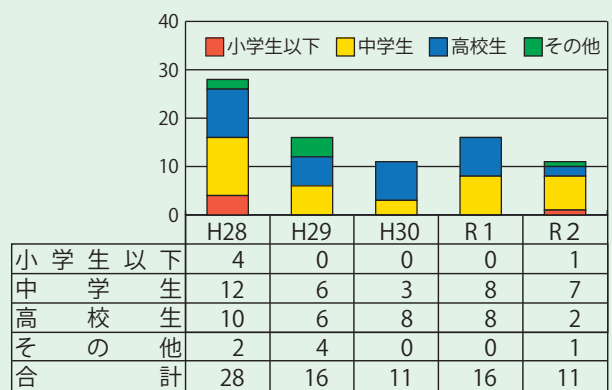

◆ ネット問題

SNSに起因した事犯の被害児童数(学職別)

インターネット利用に起因した少年の犯罪被害や相談は低年齢層の児童にも広がっています。

フィルタリングの活用や家庭でのルール作りをするなど、少年がインターネットを安全に利用できる環境を整えましょう。

【ヤングテレホン・やまぐち】

少年の問題行動や非行・いじめ・犯罪等による被害などでお悩みの方は「ヤングテレホン・やまぐち」にお気軽にご相談ください。

フリーダイヤル 0120-49-5150 携帯電話・FAX 083-925-5150