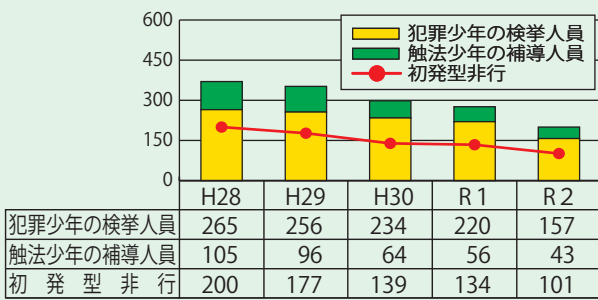

少年の非行情勢(令和2年中)

◆ 刑法犯少年

刑法犯少年の検挙・補導状況等

※初発型非行～万引き、自転車盗、オートバイ盗、占有離脱物横領

昨年の山口県における刑法犯少年の検挙・補導人員は200人(前年比-76人)で、統計の残る昭和24年以降最少となりました。

単純な動機から安易に行われることが多い初発型非行は、少年非行の入口といわれ、できるだけ早い段階で非行の芽を摘み取り、正しい方向へ導く働き掛けが必要です。