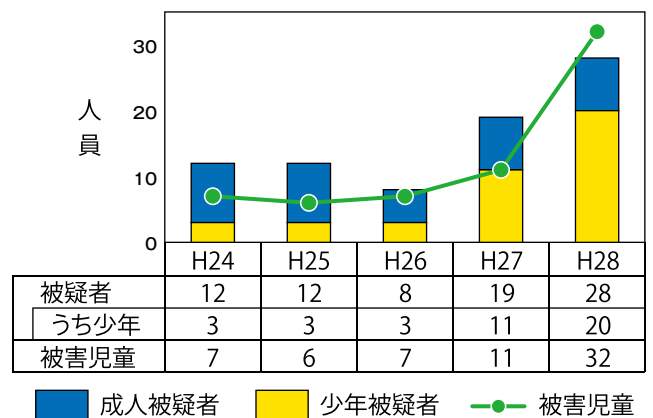

少年は山口県の次代を担う存在です。少年の規範意識の向上を図るためには、少年に対して常に自分のことを気にかけている「大人の目」があることを伝えることが重要です。

通学時等における「あいさつ運動」に御協力をお願いします。

◆ ネット問題

近年、スマートフォンの急速な普及等によりインターネットの利用環境が大きく変化しており、その中で、少年のインターネット利用に絡む問題が、年々増加しているところです。

こうしたネット問題事案の中には深刻な福祉犯罪被害も多く、中でも、少年が被疑者又は被害者となる児童ポルノ事案が近年増加傾向にあります。

少年のネット問題認知件数の推移

児童ポルノ事犯被疑者・被害児童数の推移

【少年に関する相談電話】

少年の問題行動や非行・いじめ・犯罪等による被害などでお悩みの方は少年サポートセンターにお気軽にご相談ください。

- 東部サポートセンター 0120-49-5150、0827-23-5150
- 中部サポートセンター 0120-48-5150、083-925-5150
- 西部サポートセンター 0120-62-5150、083-222-5150