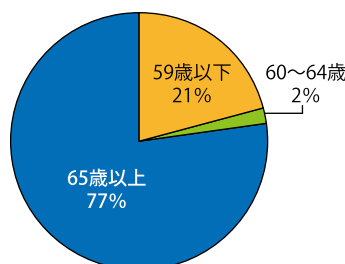

山口県の犯罪情勢（平成28年中）

刑法犯認知件数 6,852件（前年対比 849件減少）
 ～ 平成15年から、14年連続減少。戦後最少を更新 ～

◆ 刑法犯認知件数の推移

昨年、山口県の刑法犯認知件数は6,852件で、前年に比べ11.0%減少しており、戦後最少を更新するなど、数字の上での治安は改善してきています。しかし、依然として、殺人や強盗などの凶悪犯罪が発生したほか、子供や女性が被害者となる犯罪や、高齢者が被害に遭いやすい電話詐欺被害が多く発生しています。県警察では、安全・安心なまちづくりに向け、各種対策に取り組んで行くこととしています。

～刑法犯の特徴～

刑法犯認知件数の中で、最も多いのは窃盗犯で全体の約70%を占めています。その主な手口は、空き巣などの侵入盗・自転車盗・車上ねらいですが、いずれも、半数以上が鍵をかけずに被害に遭っています。鍵をかけることで、多くの被害を防ぐことができます。今後も、鍵かけの重要性について広報していきます。

自転車盗の無施錠率

◆ うそ電話詐欺被害状況

～件数は減少するも、被害額は増加～

昨年のうそ電話詐欺被害件数は、前年より減少したものの、高止まり状態です。

- 主な手口は
- ・ 息子や警察官をかたるオレオレ詐欺
 - ・ 百貨店従業員や銀行協会職員をかたるオレオレ詐欺
 - ・ 医療費等の過払い金を返還する名目の還付金等詐欺
 - ・ アダルトサイト等のサイト利用料未払い名目の架空請求
 - ・ 名義貸しのトラブル解決名目の架空請求

今後も注意をお願いします。

手口別被害状況

被害者の年齢

少年の非行情勢（平成28年中）

刑法犯少年検挙・補導人員 370人（前年対比 198人減少）
 ～ 検挙・補導人員が減少傾向 ～

◆ 刑法犯少年検挙・補導人員の推移

■ 犯罪少年 ■ 触法少年 ●-● 初発型非行

※犯罪少年・触法少年

罪を犯した14才以上20才未満の少年を犯罪少年、14才未満で刑罰法令に触れる行為をした少年を触法少年という。

※初発型非行

少年非行の入口的な罪種の総称で、万引き、自転車盗、オートバイ盗及び占有離脱物横領をいう。

昨年の山口県の刑法犯少年の検挙・補導人員は370人（前年対比-198人）です。

万引き、自転車盗などの「初発型非行」が200人（全体の約5割）を占め、学職別では中・高校生が約6割を占めています。