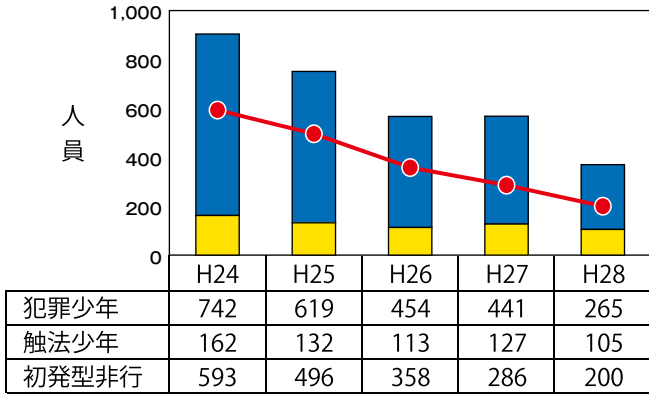

～刑法犯の特徴～

刑法犯認知件数の中で、最も多いのは窃盗犯で全体の約70%を占めています。その主な手口は、空き巣などの侵入盗・自転車盗・車上ねらいですが、いずれも、半数以上が鍵をかけずに被害に遭っています。鍵をかけることで、多くの被害を防ぐことができます。今後も、鍵かけの重要性について広報していきます。

自転車盗の無施錠率

◆ うそ電話詐欺被害状況

～件数は減少するも、被害額は増加～

昨年のうそ電話詐欺被害件数は、前年より減少したものの、高止まり状態です。

- 主な手口は
- ・ 息子や警察官をかたるオレオレ詐欺
 - ・ 百貨店従業員や銀行協会職員をかたるオレオレ詐欺
 - ・ 医療費等の過払い金を返還する名目の還付金等詐欺
 - ・ アダルトサイト等のサイト利用料未払い名目の架空請求
 - ・ 名義貸しのトラブル解決名目の架空請求

今後も注意をお願いします。

手口別被害状況

被害者の年齢

少年の非行情勢（平成28年中）

刑法犯少年検挙・補導人員 370人（前年対比 198人減少）
 ～ 検挙・補導人員が減少傾向 ～

◆ 刑法犯少年検挙・補導人員の推移

■ 犯罪少年 ■ 触法少年 ●-● 初発型非行

※犯罪少年・触法少年

罪を犯した14才以上20才未満の少年を犯罪少年、14才未満で刑罰法令に触れる行為をした少年を触法少年という。

※初発型非行

少年非行の入口的な罪種の総称で、万引き、自転車盗、オートバイ盗及び占有離脱物横領をいう。

昨年の山口県の刑法犯少年の検挙・補導人員は370人（前年対比-198人）です。

万引き、自転車盗などの「初発型非行」が200人（全体の約5割）を占め、学職別では中・高校生が約6割を占めています。