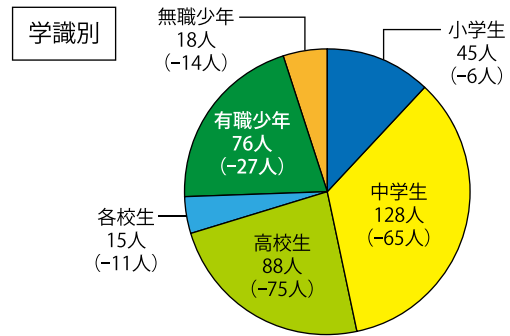

～刑法犯の特徴～

刑法犯認知件数の中で、最も多いのは窃盗犯で全体の約70%を占めています。その主な手口は、空き巣などの侵入盗・自転車盗・車上ねらいですが、いずれも、半数以上が鍵をかけずに被害に遭っています。鍵をかけることで、多くの被害を防ぐことができます。今後も、鍵かけの重要性について広報していきます。

自転車盗の無施錠率

◆ うそ電話詐欺被害状況

～件数は減少するも、被害額は増加～

昨年のうそ電話詐欺被害件数は、前年より減少したものの、高止まり状態です。

- 主な手口は
- ・ 息子や警察官をかたるオレオレ詐欺
 - ・ 百貨店従業員や銀行協会職員をかたるオレオレ詐欺
 - ・ 医療費等の過払い金を返還する名目の還付金等詐欺
 - ・ アダルトサイト等のサイト利用料未払い名目の架空請求
 - ・ 名義貸しのトラブル解決名目の架空請求

今後も注意をお願いします。

手口別被害状況

被害者の年齢

少年の非行情勢（平成28年中）

刑法犯少年検挙・補導人員 370人（前年対比 198人減少）
 ～ 検挙・補導人員が減少傾向 ～

◆ 刑法犯少年検挙・補導人員の推移

■ 犯罪少年 ■ 触法少年 ●-● 初発型非行

※犯罪少年・触法少年

罪を犯した14才以上20才未満の少年を犯罪少年、14才未満で刑罰法令に触れる行為をした少年を触法少年という。

※初発型非行

少年非行の入口的な罪種の総称で、万引き、自転車盗、オートバイ盗及び占有離脱物横領をいう。

昨年の山口県の刑法犯少年の検挙・補導人員は370人（前年対比-198人）です。

万引き、自転車盗などの「初発型非行」が200人（全体の約5割）を占め、学職別では中・高校生が約6割を占めています。

少年は山口県の次代を担う存在です。少年の規範意識の向上を図るためには、少年に対して常に自分のことを気にかけている「大人の目」があることを伝えることが重要です。

通学時等における「あいさつ運動」に御協力をお願いします。

◆ ネット問題

近年、スマートフォンの急速な普及等によりインターネットの利用環境が大きく変化しており、その中で、少年のインターネット利用に絡む問題が、年々増加しているところです。

こうしたネット問題事案の中には深刻な福祉犯罪被害も多く、中でも、少年が被疑者又は被害者となる児童ポルノ事案が近年増加傾向にあります。