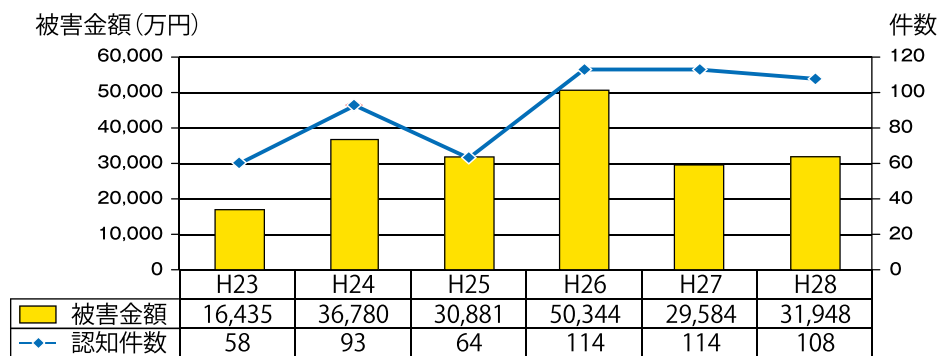

山口県の犯罪情勢（平成28年中）

刑法犯認知件数 6,852件（前年対比 849件減少）
 ～ 平成15年から、14年連続減少。戦後最少を更新 ～

◆ 刑法犯認知件数の推移

昨年、山口県の刑法犯認知件数は6,852件で、前年に比べ11.0%減少しており、戦後最少を更新するなど、数字の上での治安は改善してきています。しかし、依然として、殺人や強盗などの凶悪犯罪が発生したほか、子供や女性が被害者となる犯罪や、高齢者が被害に遭いやすい電話詐欺被害が多く発生しています。県警察では、安全・安心なまちづくりに向け、各種対策に取り組んで行くこととしています。

～刑法犯の特徴～

刑法犯認知件数の中で、最も多いのは窃盗犯で全体の約70%を占めています。その主な手口は、空き巣などの侵入盗・自転車盗・車上ねらいですが、いずれも、半数以上が鍵をかけずに被害に遭っています。鍵をかけることで、多くの被害を防ぐことができます。今後も、鍵かけの重要性について広報していきます。

自転車盗の無施錠率

◆ うそ電話詐欺被害状況

～件数は減少するも、被害額は増加～

昨年のうそ電話詐欺被害件数は、前年より減少したものの、高止まり状態です。