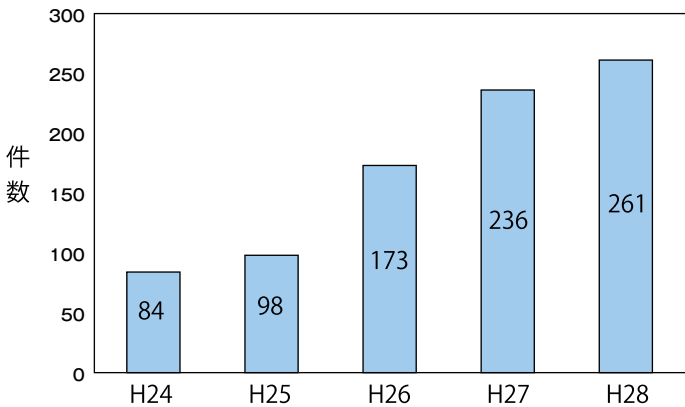

少年は山口県の次代を担う存在です。少年の規範意識の向上を図るためには、少年に対して常に自分のことを気にかけている「大人の目」があることを伝えることが重要です。

通学時等における「あいさつ運動」に御協力をお願いします。

◆ ネット問題

近年、スマートフォンの急速な普及等によりインターネットの利用環境が大きく変化しており、その中で、少年のインターネット利用に絡む問題が、年々増加しているところです。

こうしたネット問題事案の中には深刻な福祉犯罪被害も多く、中でも、少年が被疑者又は被害者となる児童ポルノ事案が近年増加傾向にあります。

少年のネット問題認知件数の推移

児童ポルノ事犯被疑者・被害児童数の推移

【少年に関する相談電話】

少年の問題行動や非行・いじめ・犯罪等による被害などでお悩みの方は少年サポートセンターにお気軽にご相談ください。

- 東部サポートセンター 0120-49-5150、0827-23-5150
- 中部サポートセンター 0120-48-5150、083-925-5150
- 西部サポートセンター 0120-62-5150、083-222-5150