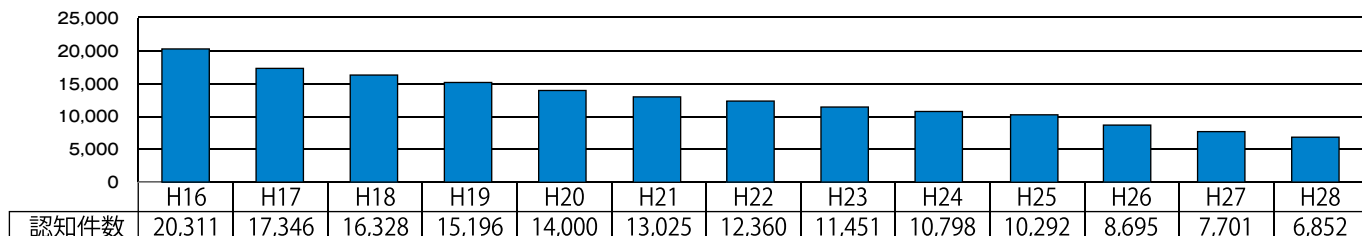

山口県の犯罪情勢（平成28年中）

刑法犯認知件数 6,852件（前年対比 849件減少）
 ～ 平成15年から、14年連続減少。戦後最少を更新 ～

◆ 刑法犯認知件数の推移

昨年、山口県の刑法犯認知件数は6,852件で、前年に比べ11.0%減少しており、戦後最少を更新するなど、数字の上での治安は改善してきています。しかし、依然として、殺人や強盗などの凶悪犯罪が発生したほか、子供や女性が被害者となる犯罪や、高齢者が被害に遭いやすい電話詐欺被害が多く発生しています。県警察では、安全・安心なまちづくりに向け、各種対策に取り組んで行くこととしています。