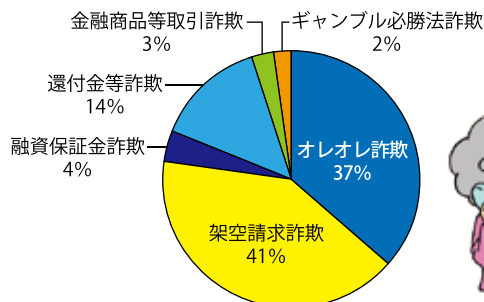

山口県の犯罪情勢（平成28年中）

刑法犯認知件数 6,852件（前年対比 849件減少）
 ～ 平成15年から、14年連続減少。戦後最少を更新 ～

◆ 刑法犯認知件数の推移

昨年、山口県の刑法犯認知件数は6,852件で、前年に比べ11.0%減少しており、戦後最少を更新するなど、数字の上での治安は改善してきています。しかし、依然として、殺人や強盗などの凶悪犯罪が発生したほか、子供や女性が被害者となる犯罪や、高齢者が被害に遭いやすい電話詐欺被害が多く発生しています。県警察では、安全・安心なまちづくりに向け、各種対策に取り組んで行くこととしています。

～刑法犯の特徴～

刑法犯認知件数の中で、最も多いのは窃盗犯で全体の約70%を占めています。その主な手口は、空き巣などの侵入盗・自転車盗・車上ねらいですが、いずれも、半数以上が鍵をかけずに被害に遭っています。鍵をかけることで、多くの被害を防ぐことができます。今後も、鍵かけの重要性について広報していきます。

自転車盗の無施錠率

◆ うそ電話詐欺被害状況

～件数は減少するも、被害額は増加～

昨年のうそ電話詐欺被害件数は、前年より減少したものの、高止まり状態です。

- 主な手口は
- ・ 息子や警察官をかたるオレオレ詐欺
 - ・ 百貨店従業員や銀行協会職員をかたるオレオレ詐欺
 - ・ 医療費等の過払い金を返還する名目の還付金等詐欺
 - ・ アダルトサイト等のサイト利用料未払い名目の架空請求
 - ・ 名義貸しのトラブル解決名目の架空請求

今後も注意をお願いします。

手口別被害状況

被害者の年齢

少年の非行情勢（平成28年中）

刑法犯少年検挙・補導人員 370人（前年対比 198人減少）
 ～ 検挙・補導人員が減少傾向 ～

◆ 刑法犯少年検挙・補導人員の推移

■ 犯罪少年 ■ 触法少年 ●-● 初発型非行

※犯罪少年・触法少年

罪を犯した14才以上20才未満の少年を犯罪少年、14才未満で刑罰法令に触れる行為をした少年を触法少年という。

※初発型非行

少年非行の入口的な罪種の総称で、万引き、自転車盗、オートバイ盗及び占有離脱物横領をいう。

昨年の山口県の刑法犯少年の検挙・補導人員は370人（前年対比-198人）です。

万引き、自転車盗などの「初発型非行」が200人（全体の約5割）を占め、学職別では中・高校生が約6割を占めています。