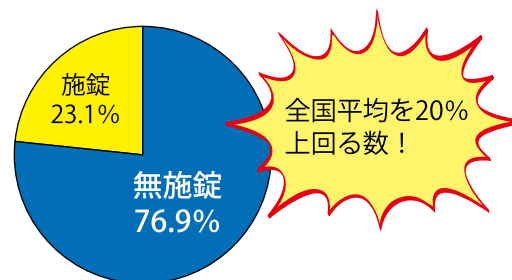

山口県の犯罪情勢（平成28年中）

刑法犯認知件数 6,852件（前年対比 849件減少）
 ～ 平成15年から、14年連続減少。戦後最少を更新 ～

◆ 刑法犯認知件数の推移

昨年、山口県の刑法犯認知件数は6,852件で、前年に比べ11.0%減少しており、戦後最少を更新するなど、数字の上での治安は改善してきています。しかし、依然として、殺人や強盗などの凶悪犯罪が発生したほか、子供や女性が被害者となる犯罪や、高齢者が被害に遭いやすい電話詐欺被害が多く発生しています。県警察では、安全・安心なまちづくりに向け、各種対策に取り組んで行くこととしています。

～刑法犯の特徴～

刑法犯認知件数の中で、最も多いのは窃盗犯で全体の約70%を占めています。その主な手口は、空き巣などの侵入盗・自転車盗・車上ねらいですが、いずれも、半数以上が鍵をかけずに被害に遭っています。鍵をかけることで、多くの被害を防ぐことができます。今後も、鍵かけの重要性について広報していきます。

自転車盗の無施錠率

◆ うそ電話詐欺被害状況

～件数は減少するも、被害額は増加～

昨年のうそ電話詐欺被害件数は、前年より減少したものの、高止まり状態です。